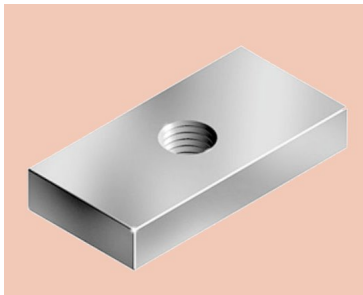

## Kulissenstein - Gewindeplatte

Bewertung: Noch nicht bewertet

**Preis**

3,78 €

**Lieferzeit:**  
auf Anfrage

[Stellen Sie eine Frage zu diesem Produkt](#)

Beschreibung

**Kulissenstein - Gewindeplatte**

mit Gewinde M8

**in zwei Abmessungen lieferbar:**

40x20x5mm (z.B. passend für die Original-VW-C-Schiene)

40x24x5mm (z.B. passend für die SCA-C-Schiene oder REIMO-ACTIVE-C-Schiene)

**Material:** Edelstahl, 5mm