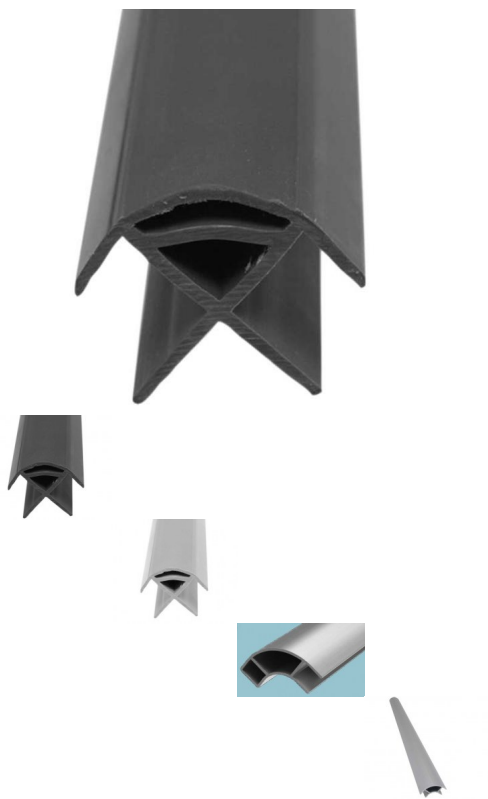

## Verbindungsprofil 90°

Bewertung: Noch nicht bewertet

**Preis**

19,75 €

Bitte zuerst eine  
Auswahl treffen,  
dann wird die  
Verfügbarkeit  
angezeigt.

[Stellen Sie eine Frage zu diesem Produkt](#)

Beschreibung

**Verbindungsprofil 90°**

für 15-16mm-Platten

Stange mit 200cm bzw. 220 cm (Alu)

**Farben:** Mittelgrau und Dunkelgrau (Kunststoff) bzw. Silber eloxiert (Alu). Für die Aluprofile gibt es auch Endkappen, siehe: [LINK](#)

für einen günstigen Versand wählen Sie in den Produktoptionen bitte: **Zuschnitt** wir **teilen** dann das Profil auf 100/100 bzw. 120/100 cm (Aluprofil).

Da der Artikel als ganze Stange auf Grund der Abmessungen als "Sperrgut" eingestuft wird und dafür ein **Sperrgutzuschlag** (zusätzlich zu den normalen Versandkosten) in Höhe von mind. € 49.95 anfallen würde, bieten wir diese Option nur noch bei der Auswahl mit Selbstabholung an.