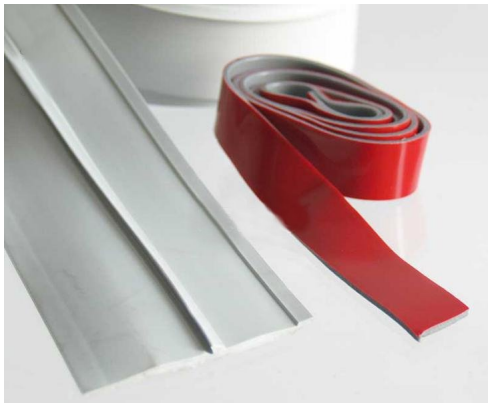

Spezial Dichtungsgummi THULE TO 4900

Bewertung: Noch nicht bewertet

Preis

8,36 €

[Stellen Sie eine Frage zu diesem Produkt](#)

Beschreibung

Dichtungsprofil mit doppelseitigem Klebeband

Dichtet den Spalt zwischen Fahrzeug und Markise im Bereich zwischen den beiden Adaptern ab.

Lieferbare Längen:

- als Meterware (bis max. 30 Meter am Stk.)
- 220 cm (passend für Markise 260)
- 250 cm (passend für Markise 300)

Lieferumfang: Dichtungs-Gummiband und doppelseitiges, witterungsbeständiges Klebeband