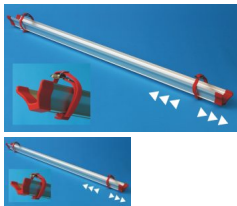

Rail Strip

Bewertung: Noch nicht bewertet

Preis

19,83 €

[Stellen Sie eine Frage zu diesem Produkt](#)

Beschreibung

Zusatzschiene RAIL-STRIP. Bei diesen Schienen wird die Felge mit einem Riemchen (mit Edelstahlschließe) verzurrt. Dieses Riemchen ist durch eine Kunststoffführung auf der Unterseite der Schiene verstellbar und kann somit an die Gegebenheiten des Fahrrads optimal angepasst werden.