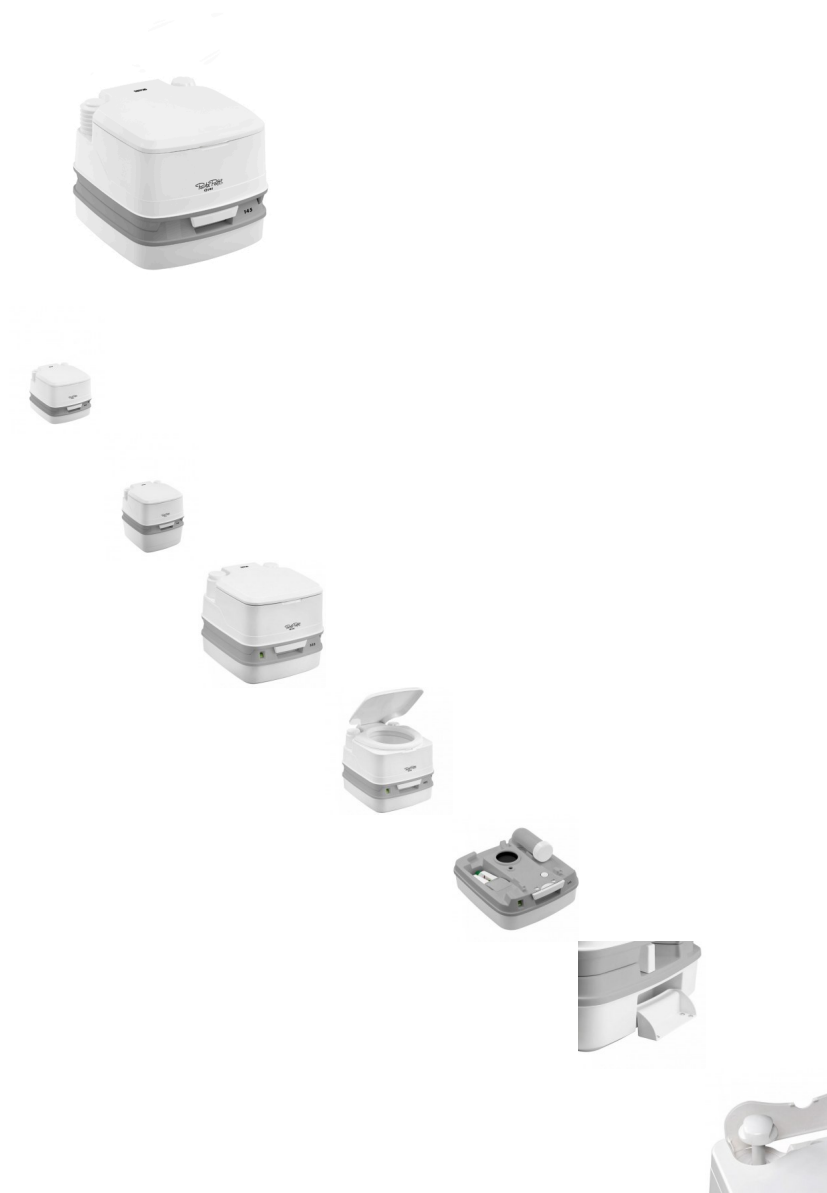

Porta Potti Qube

Bewertung: Noch nicht bewertet

Preis

50,38 €

[Stellen Sie eine Frage zu diesem Produkt](#)

Beschreibung

Porta Potti Qube

ist in verschiedenen Ausführungen und Komfortstufen erhältlich. Es gibt 7 Modelle in verschiedenen Größen, Farben, Pumpsystemen, sowie Tankinhalten.

Egal ob Haus, Garten, Camping, Reisemobil oder Boot. Porta Potti Qube ist für jede Anwendung die richtige Wahl.

Maximaler Komfort, maximale Hygiene - frisches Design mit sanften Linien und raffinierten Kurven

Integrierter Auslaufstutzen mit Stopper erleichtert das Zusammenfügen beider Tanks.

Praktische Entlüftungstaste zur spritzfreien Fäkaltankentleerung

Hochwertiger Qualitätskunststoff, widerstandsfähig und pflegeleicht. Es gibt 3 Größen (klein, mittel, groß). Integrierte WC-Deckelverriegelung. 2 unterschiedliche Pumpsysteme für jeden Bedarf

3 Jahre Garantie auf die Campingtoilette

PP Qube 145: Farbe Grau, Größe Mittel, Maße 330 x 383 x 427mm, Sitzhöhe 324 mm, Manuelle Balgenpumpe, ohne Füllstandsanzeige, Fäkaliertank 12 Liter, Frischwassertank 15 Liter, Nettogewicht 3,6 kg