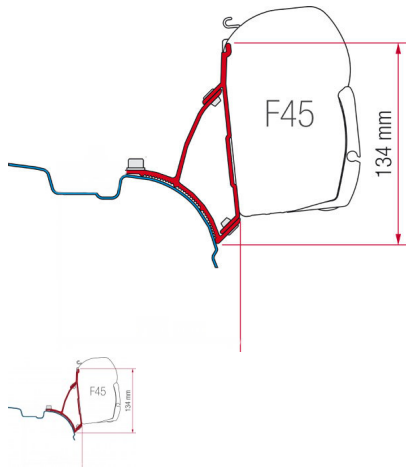

F45-Markisen-Adapter VW T5/T6 mit Aufstelldach

Bewertung: Noch nicht bewertet

Preis

83,99 €

Lieferzeit:
auf Anfrage

[Stellen Sie eine Frage zu diesem Produkt](#)

Beschreibung

FIAMMA Spezial-Adapter für F 45

VW T5/T6 Transporter oder Multivan mit Aufstelldach (je nach Hersteller und Typ)

Montage am Fahrzeug mittels Einnietmuttern. Zusätzliche Verklebung des Halteprofils erforderlich !

Nur für Montage auf der rechten Seite (in Fahrtrichtung)

Lieferumfang:

- 2 Halter und Montagematerial

- 1 Kartusche Karosseriekleber