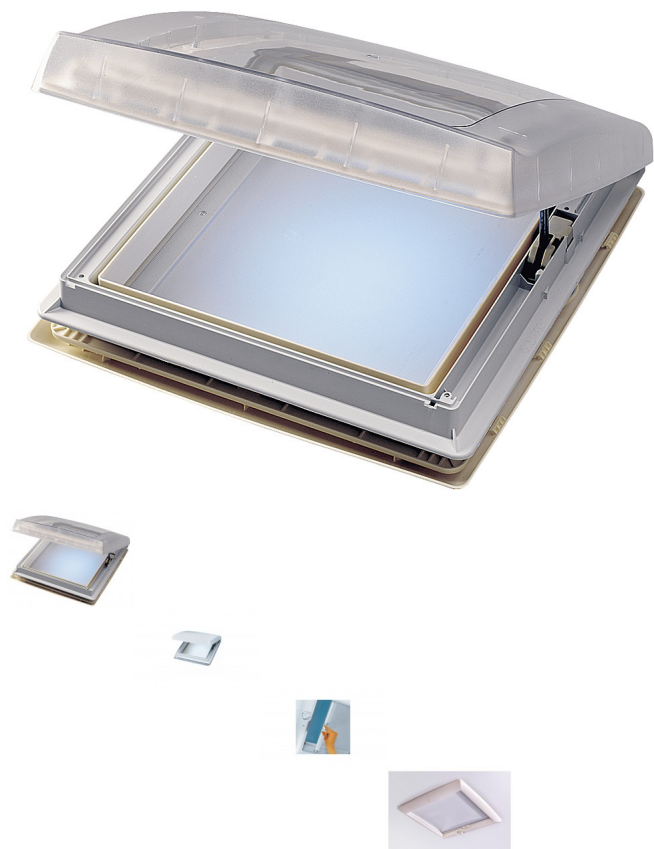

Dachluke Thule - OmniVent 40x40cm

Bewertung: Noch nicht bewertet

Preis

83,99 €

Lieferzeit:
auf Anfrage

[Stellen Sie eine Frage zu diesem Produkt](#)

Beschreibung

Dachhaube Omni-Vent 40x40cm - [Durchscheinend](#)

Kurbeldachhaube für Wohn-, Toiletten, Schlafraum usw.

Hell und luftig, mit Verdunkelungsrollo und Moskitonetz. Aus schlagfestem, wetterbeständigem Kunststoff. Aerodynamische Form sorgt für hohen Anpressdruck und Dichtigkeit. Weit überstehende Außenkuppel bietet Schutz auch bei starkem Regen. Bedienkurbelknopf liegt an der Seite, dadurch entsteht eine vollständig freie Öffnung.

Ausschnittmaß: 400 x 400 mm

Außenmaß: 472 x 459 mm

Höhe über Dach: 78 mm

Für Dachstärke von 25 - 60 mm

Max. Öffnungswinkel: 40°

Glas: ohne Blick nach oben, aber hell durchscheinend.

- **Lieferumfang:** 1 Kurbeldachluke 40x40cm