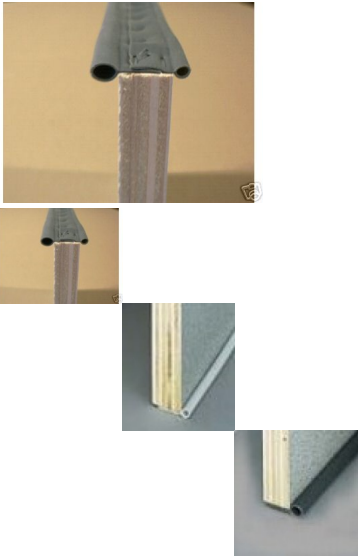

Biese - Hohlkeder

Bewertung: Noch nicht bewertet

Preis

1,47 €

[Stellen Sie eine Frage zu diesem Produkt](#)

Beschreibung

Biese - Hohlkeder

Wird verwendet um einen sauberen Anschluss von Möbelkonturen z.B. an Seitenverkleidungen zu erzielen.

Durchmesser: wahlweise 4,5 - 5 oder 6 - 7mm, je nach Farbe

Wird auf die Schnittkanten getackert.

Lieferbare Farben siehe Auswahlfenster.

Preis je Meter, zusammenhängende Max.-Länge: 50 mtr.