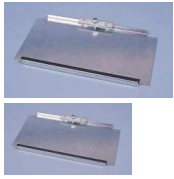

Batteriehalterung für den VW T4/T5/T6

Bewertung: Noch nicht bewertet

Preis

17,61 €

Versandausgang
ca. 3-7 Werktage
nach Bestell- bzw.
Zahlungseingang

[Stellen Sie eine Frage zu diesem Produkt](#)

Beschreibung

Batteriehalterung für den VW T4 oder T5/T6.

Damit können Sie einfach aber genial eine 2. Batterie in der Konsole von Fahrer- oder Beifahrersitz nachrüsten. Diese Halterung wird einfach links und rechts unter die Sitzkonsole geschoben und geklemmt.

Kann natürlich auch als Universalhalterung für Batterien in Stauschränken usw. verwendet werden.

Größe: L 380 x B 200 x H 30mm - Materialstärke: 2mm verzinktes Stahlblech ("Nachahmer" verwenden dafür oft nur 1 - 1,5mm, und das merkt man gewaltig)